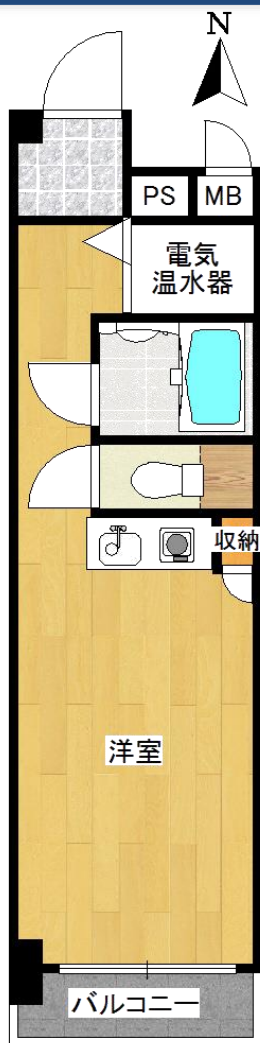

# 順慶町アーバンライフ 403号室

ワンルーム Type  
専有面積 26.76㎡

- ★最寄駅より徒歩約4分
- ★モニター付インターホン&オートロック
- ★コンビニ至近で買い物便利

分譲賃貸

キッチン

洋室(北向き)

浴室

トイレ

洋室(南向き)

■概要 ●物件名/順慶町アーバンライフ●所在地/大阪市中央区南船場4丁目9-6●交通/大阪メトロ 御堂筋線「心齋橋」駅下車徒歩約4分●建物/鉄骨鉄筋コンクリート地上10階建 4階部分●築年数/昭和63年3月 ●設備/水洗・給湯(電気)・オートロック・モニター付インターホン・ミニキッチン・IHコンロ(1口)・エアコン・照明器具・CATV・光ファイバー(Bフレツツ)●駐輪場/有●駐車場/無し